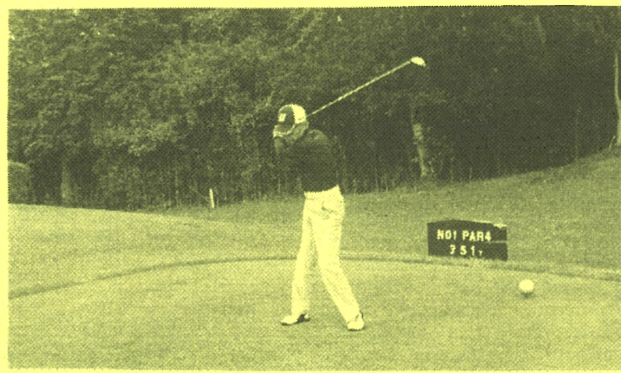

# 年金友の会 ゴルフ大会

9月27日に丁A夢みなみ年金友の会ゴルフ大会が棚倉田舎倶楽部で行われました。当丁Aとして初めての開催となった今大会には、西袋支部より2名が参加しました。参加者たちは、秋空のもとにはつらつとプレーしていました。