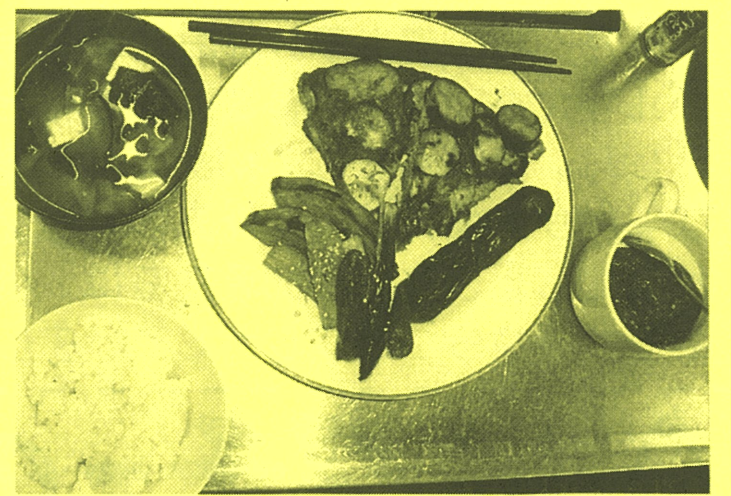

## 女性部 料理講習会

9月25日に西袋公民館にて、女性部の地産地消料理講習会が行われました。今回も講師の方の指導のもと旬のナスを使ってさまざまな料理を作りました。

- ～今回のメニュー～
- ・ナスの塩漬け、からし漬け
  - ・どでかナスのはさみ焼き
  - ・貝だくさんみそ汁・ミニトマトプリン